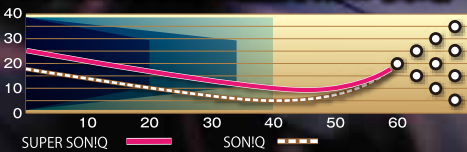

“NRG™ハイブリッド”初搭載!!

STORM
THE BOWLER'S COMPANY™

SUPER SONIQ

あの「ソニック」シリーズから「スーパー・ソニック」が新登場!
強力“NRGハイブリッド”カバーを装着し、ヘビーオイルコンディションでも高い直進性をゲット。
レーン中盤にかけてのブレを極限まで減らし、軸移動は安定、ピンに迫っていく動きは、
マスターラインとプレミアムラインの間のギャップを埋める完璧な仕上がりがだ。
さらに“セントリピタルHD”コアによる、極端に低い重心がピンのパーフェクトスポット確実にヒット。
驚異のピン飛びが現実!まさに「スーパー」の名に違わない、「スーパー・ソニック」ここに誕生!

SUPER SONIQ™

スーパー・ソニック

カバーストック NRG™ Hybrid Reactive
ウェイトブロック Centripetal™ HD Core
表面仕上 3000-grit Abralon® 重量 12~16ポンド
硬度 73-75 Rex D-Scale フレアポテンシャル 5"-6"(Medium-High)
カラー パープル+ブラック+オレンジ フレグランス Sweet Plum
RG 2.470 (15lb) RG差異 0.047 (15lb)

BALL PERFORMANCE

曲がり度	小				★	大
曲がり方	アーチ		★			シャープ
スキッド	短			★		長
オイルの強さ	弱			★		強
ピンアクション	弱				★	強

メーカー希望小売価格 **¥49,000** (税別)

※掲載されている商品は、予告なくデザイン・価格の変更をすることがあります。 ※印刷物の為、実際の商品の色とは多少異なる場合があります。

HI-SPORTS
株式会社 **ハイ・スポーツ社**