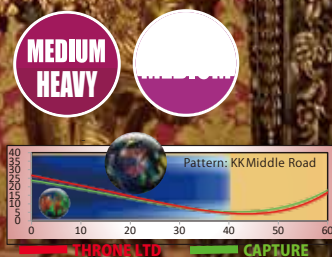

★
ROTO GRIP
OWN IT.™

HP4™
HOOK POTENTIAL

ロトグリップ王国の権威と威信をかけ設計された霸王球

THRONE LIMITED

スローン・リミテッド

- カバーストック
MicroBite™ Pearl Reactive
- ウェイトブロック CAM™ Core
- レーンコンディション
Medium Heavy~Medium
- 表面仕上 1500-grit Polished
- ボールカラー ブルー+ゴールド+ブラック
- 硬度 73-75
- フレアポテンシャル 7 Plus
- RG 2.500 (15lb)
- ∠RG 0.055(15lb)
- Int.Diff 0.012(15lb)

直進性能+シャープな曲りをテーマに、レーン手前から回転を失わないシリーズの核となる
"カムコア" にロトグリップ上位のパールカバー"マイクロバイト"がタグを組み、ブレイク
ポイントまで一気に直進して、力強いシャープな切れでポケットに襲いかかる。
シリーズ最新作『スローン・リミテッド』でトーナメントを支配しろ!!

メーカー希望小売価格

¥52,000 税別

※掲載されている商品は、予告なくデザイン・価格・仕様の改定が行われる場合がございます。