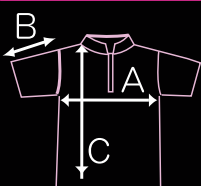

STORM

THE BOWLER'S COMPANY

ROTOGRIP

OWN IT!

STORM & ROTOGRIP GEOMETRY

■ HS-01012 ストーム ジオメトリー (LB)

■ HS-01015 ロトグリップ ジオメトリー (Y/P)

■ HS-01013 ストーム ジオメトリー (Y/R)

■ HS-01014 ストーム ジオメトリー (NV)

※右袖にHI-SPロゴマークもプリントされています。 Made in Philippines

サイズ	XS	S	M	L	LL	3L	4L	5L
身巾A	46	48	50	53	56	58	61	64
袖丈B	19	20	23	25	27	28	30	32
着丈C	62	66	70	74	76	79	81	83

(日本サイズ cm)

●材質：ポリエステル 100% オープン価格