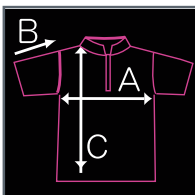

品番 P-8804-2

HS-20008 坂本詩緒里プロモデル02【パープル】

品番 P-8805-2

HS-20010 村山文佳プロモデル01【ブルー】

品番 P-8805-1 HS-20009

村山文佳プロモデル01【ブラック】

サイズ	XS	S	M	L	LL (XL)	3L (2XL)	4L (3XL)	5L (4XL)
身巾A	46	48	50	53	56	58	61	64
袖丈B	19	20	23	25	27	28	30	32
着丈C	62	66	70	74	76	79	81	83