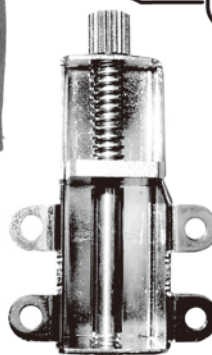

スプリングボックス

ワンタッチスライドバー

1投目と2投目でのリスト角度の切り替えが簡単に出来ます。

サイドピッチ

サイドピッチ調整により微妙な手首の形状に合わせフィットさせる事や、投球時のアクシスチルトの調整が出来ます。

「ジャイロンマックス」は、スムーズにサム(親指)が抜けると同時にスプリングのクッションがあなたに代わってリフトワークを開始し、一連の動きの中でコンマ数秒ですがサムが抜けてからスプリングの押し返す力でフィンガーに長くボールが乗っているため、通常と同じリストワークをするだけで回転数が増加します。リフトワークに余分な力みが解消されることによりリリースタイミングを均一にすることを可能にし、指への負担も軽減できます。単にサムの抜けを早くするだけでなくスムーズなスイングをサポートしますのでボールスピードが増加すると同時に回転数の増加とボールのキレを感じる事が出来ます。

Gyron MAX HARD

ジャイロンマックス・ハード

[ハードボックス タイプ]

理想のリスト角でパワーアップ!!

- 手首を理想の角度で固定することで更なる回転数の増加が望めます。
- より一定なリリースを可能にし、コントロール性を高めます。
- 腕の力が弱いボウラーのサポート器具としても効果的です。

ハードボックス

「ジャイロンマックス・ハード」は更なる回転を必要とされる場合に効果的です。固定された手首により一定にリリースを可能にし、コントロール性を高めます。腕の力が弱いボウラーのサポート器具としても効果的です。

ジャイロンマックス ジャイロンマックス・ハード

※標準付属メッシュパッドの色は、全てブラックになります。

素材：日本製ステンレス(本体)、スチール(補強版)
牛革(ベルト)、メッシュポリエステル(パッド)

サイズ：S/M

メーカー希望小売価格

色：ブラック/シルバー

¥16,000 税別

別売りパーツ

■スプリングボックス
■ハードボックス
カラー：ブラック、シルバー
¥2,500 税別

■スライドバー
カラー：ブラック、シルバー
¥1,500 税別

■サイドピッチ角度調整レバー
カラー：ブラック、シルバー
¥1,000 税別
※別途ワッシャー¥20

■パームベルト(手先用)
S=30、M=32、L=34(cm)
RH/LH、牛革製
¥1,100 税別

■リストベルト(手首用)
S=33、M=35、L=38(cm)
RH/LH、牛革製
¥1,100 税別