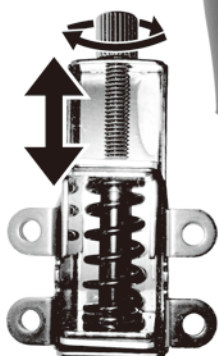

自身を超える! 回転数&スピードUP!

画期的テクノロジー!! 2タイプのインプルーヴドモデル

ドライビングアーム ジャイロンマックス

Gyron MAX

ジャイロンマックス

[スプリングボックス タイプ]

無理無く回転数がアップ!!

- リリース時のリストアクションを独自のスプリング機能がサポート。
- 手首や指への負担を減らし、投球時の余分な力みを軽減。
- リリースやスイングの矯正器具としても最適。

スプリングボックス

ワンタッチスライドバー

1投目と2投目でのリスト角度の切り替えが簡単に出来ます。

サイドピッチ

サイドピッチ調整により微妙な手首の形状に合わせフィットさせる事や、投球時のアクシスチルトの調整が出来ます。

「ジャイロンマックス」は、スムーズにサム(親指)が抜けると同時にスプリングのクッションがあなたに代わってリフトワークを開始し、一連の動きの中でコンマ数秒ですがサムが抜けてからスプリングの押し返す力でフィンガーに長くボールが乗っているため、通常と同じリストワークをするだけで回転数が増加します。リフトワークに余分な力みが解消されることによりリリースタイミングを均一にすることを可能にし、指への負担も軽減できます。単にサムの抜けを早くするだけでなくスムーズなスイングをサポートしますのでボールスピードが増加すると同時に回転数の増加とボールのキレを感じる事が出来ます。

Gyron MAX HARD

ジャイロンマックス・ハード

[ハードボックス タイプ]

理想のリスト角でパワーアップ!!

- 手首を理想の角度で固定することで更なる回転数の増加が望めます。
- より一定なリリースを可能にし、コントロール性を高めます。
- 腕の力が弱いボウラーのサポート器具としても効果的です。

ハードボックス

「ジャイロンマックス・ハード」は更なる回転を必要とされる場合に効果的です。固定された手首により一定にリリースを可能にし、コントロール性を高めます。腕の力が弱いボウラーのサポート器具としても効果的です。