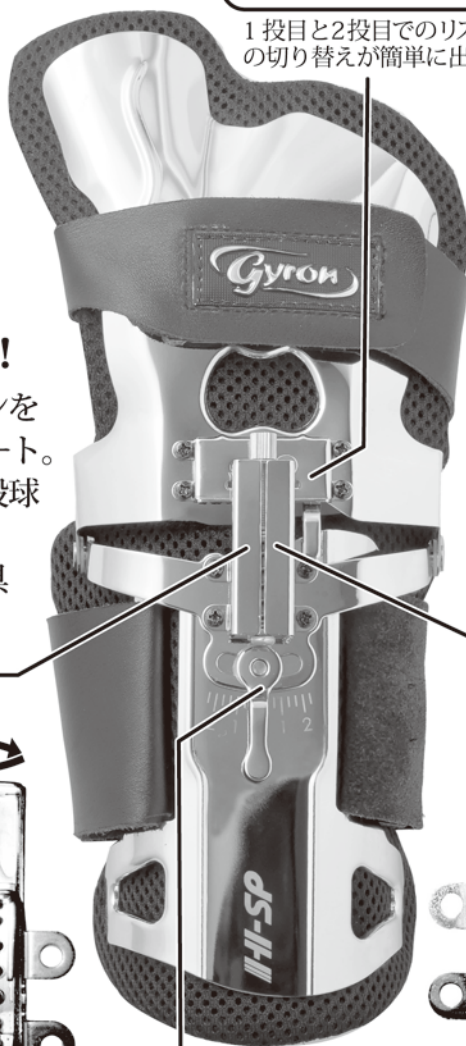

自身を超える! 回転数&スピードUP!

画期的テクノロジー!! 2タイプのインプルーヴドモデル

ドライビングアーム ジャイロンマックス

Gyron MAX

ジャイロンマックス

[スプリングボックス タイプ]

無理無く回転数がアップ!!

- リリース時のリストアクションを独自のスプリング機能がサポート。
- 手首や指への負担を減らし、投球時の余分な力みを軽減。
- リリースやスイングの矯正器具としても最適。

スプリングボックス

ワンタッチスライドバー

1投目と2投目でのリスト角度の切り替えが簡単に出来ます。

サイドピッチ

サイドピッチ調整により微妙な手首の形状に合わせフィットさせる事や、投球時のアクシスチルトの調整が出来ます。

「ジャイロンマックス」は、スムーズにサム(親指)が抜けると同時にスプリングのクッションがあなたに代わってリフトワークを開始し、一連の動きの中でコンマ数秒ですがサムが抜けてからスプリングの押し返す力でフィンガーに長くボールが乗っているため、通常と同じリストワークをするだけで回転数が増加します。リフトワークに余分な力みが解消されることによりリリースタイミングを均一にすることを可能にし、指への負担も軽減できます。単にサムの抜けを早くするだけでなくスムーズなスイングをサポートしますのでボールスピードが増加すると同時に回転数の増加とボールのキレを感じる事が出来ます。

Gyron MAX HARD

ジャイロンマックス・ハード

[ハードボックス タイプ]

理想のリスト角でパワーアップ!!

- 手首を理想の角度で固定することで更なる回転数の増加が望めます。
- より一定なリリースを可能にし、コントロール性を高めます。
- 腕の力が弱いボウラーのサポート器具としても効果的です。

ハードボックス

「ジャイロンマックス・ハード」は更なる回転を必要とされる場合に効果的です。固定された手首により一定にリリースを可能にし、コントロール性を高めます。腕の力が弱いボウラーのサポート器具としても効果的です。

ジャイロンマックス ジャイロンマックス・ハード

※標準付属メッシュパッドの色は、全てブラックになります。

素材：日本製ステンレス(本体)、スチール(補強版)
牛革(ベルト)、メッシュポリエステル(パッド)

サイズ：S/M

メーカー希望小売価格

色：ブラック/シルバー

¥16,000 税別

別売りパーツ