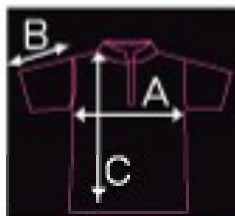

- 右袖にHI-SPロゴマークもプリントされています。
- 材質：ポリエステル 100%

サイズ	XS	S	M	L	LL (XL)	3L (2XL)	4L (3XL)	5L (4XL)
身丈A	46	48	50	53	56	58	61	64
袖丈B	19	20	23	25	27	28	30	32
胸丈C	62	66	70	74	76	79	81	83

(日本サイズ cm)

※ 弊社在庫切れの場合は受注発注にて届けられます。その際、納期は約45～60日程度がかかります。  
 ※ 受注発注の場合、印刷環境の違いにより初回生産ロットと色に誤差が出る場合がございます。