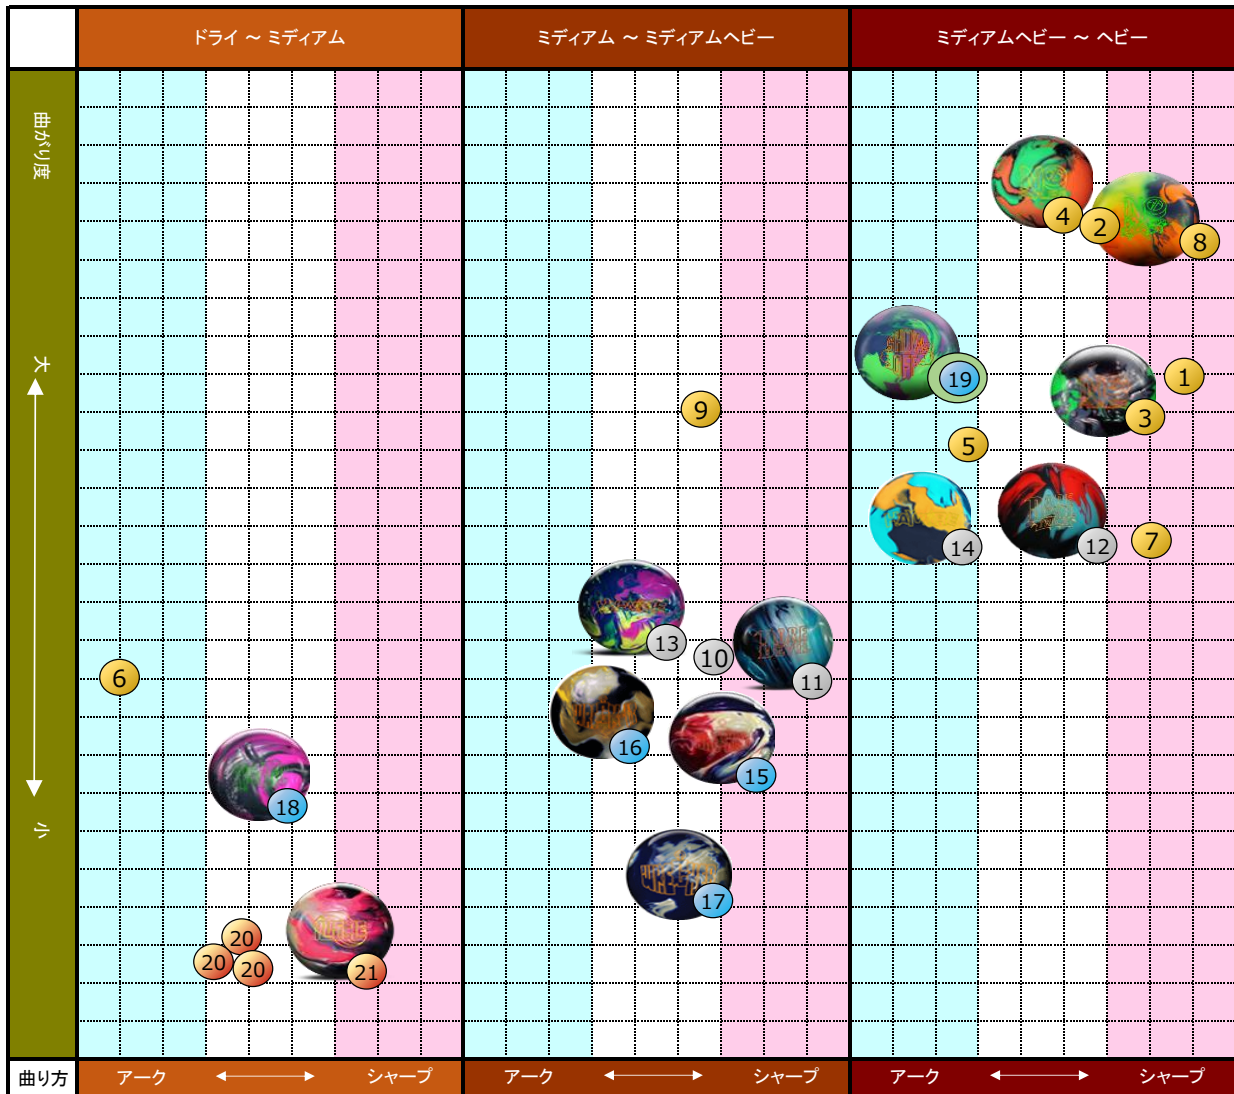

# ROTOGRIP BALL CHART 2017.8 - 2016.12

(WORLD WIDE & INTERNATIONAL)

2017/7/26

HP-SP 株式会社 JIYUスポーツ社

	1	<u>NORULES EXTREME PEARL</u>
	2	<u>NORULES EXTREME</u>
	3	<u>NORULES PEARL</u>
	4	<u>NORULES</u>
	5	<u>FAME R</u>
	6	<u>FAME U</u>
	7	<u>TOTAL AUTHORITY</u>
	8	<u>NORULES EXIST</u>
	9	<u>DEFIANT AMPED</u>

	10	<u>HY-WIRE CLIMAX</u>
	11	<u>DARE DEVIL</u>
	12	<u>DARE DEVIL TRICK</u>
	13	<u>HY-WIRE</u>
14	<u>HAYWIRE</u>	

	* 15	<u>WRECK-EM</u>
	16	<u>WRECK-IT</u>
	17	<u>WRECKER</u>
	18	<u>HECTIC</u>
19	<u>SHOW OFF</u>	

	20	<u>LOGO PEARL (R/BK)</u>
		<u>LOGO PEARL (G/S)</u>
		<u>LOGO PEARL (R/PU)</u>
* 21	<u>HUSTLE</u>	

\* 日本未発売製品

\* (U)・・・ウレタンカバー

... 当月発売の新製品

... 「STAR SEARCH」で推奨される製品